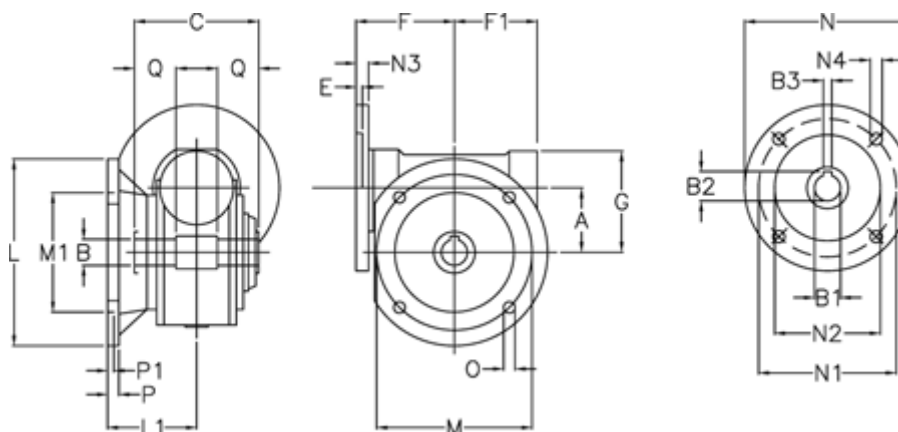

Varenummer: 3902150020545  
 Beskrivelse: Snekkegear  
 VF 150-FC1-20-112B5, ekskl. smøremiddel

## Mål

A = 150	F1 = 179	N2 = 180
B = 50 H7	G = 218	N3 = 11
B1 E7 = 28	L = 350	N4 = 13
B2 = 31.3	L1 = 145.5	O = 18
B3 H9 = 8	M = 290	P = 22
C = 175	M1 = 200	P1 = 13
E = 2	N = 250	Q = 55
F = 190	N1 = 215	